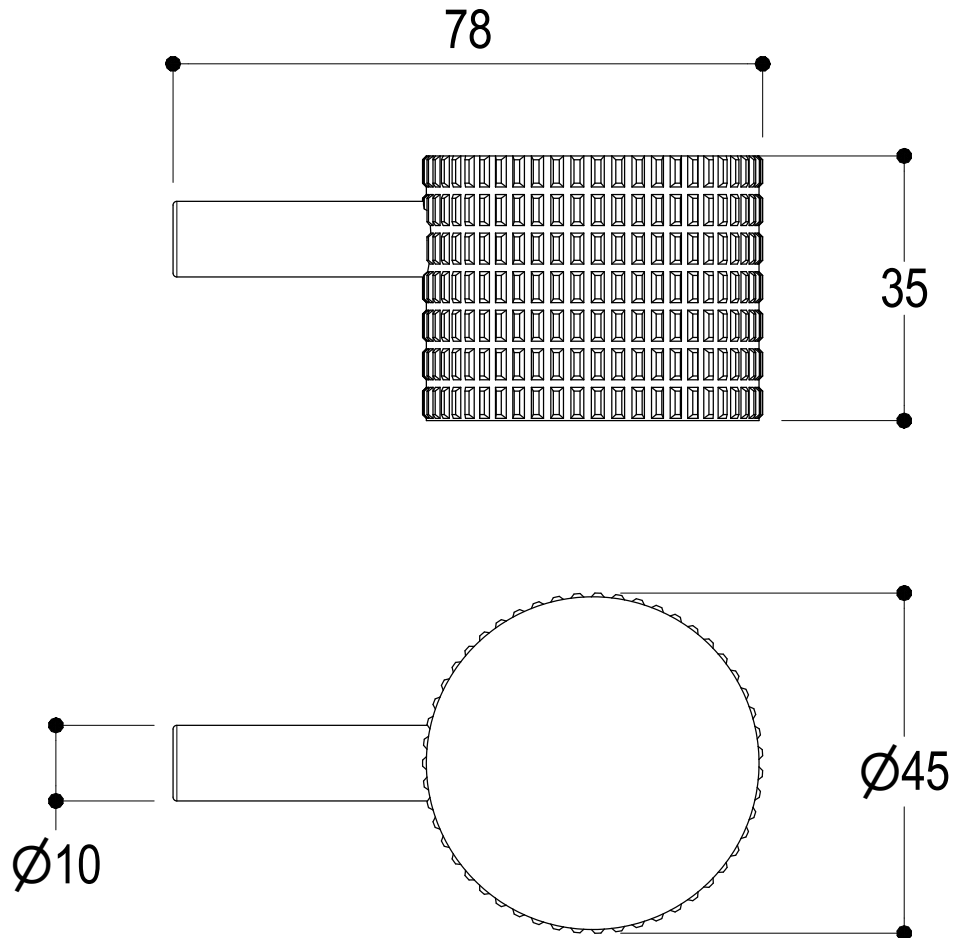

SCHEDA TECNICA / TECHNICAL DATA

RUBINETTERIE RITMONIO S.R.L. si riserva tutti i diritti connessi con il presente documento e con l'oggetto o la materia ivi rappresentati con divieto di riprodurlo, utilizzarlo o renderlo accessibile a terzi in assenza di previa autorizzazione. Disegno CAD non modificabile a mano

RUBINETTERIE RITMONIO S.R.L. will claim all rights related to the present document and with the object or subject represented therein with the prohibition of reproduction, use or disclosure to third parties without previous permission. The Cad plan is not alterable by hand