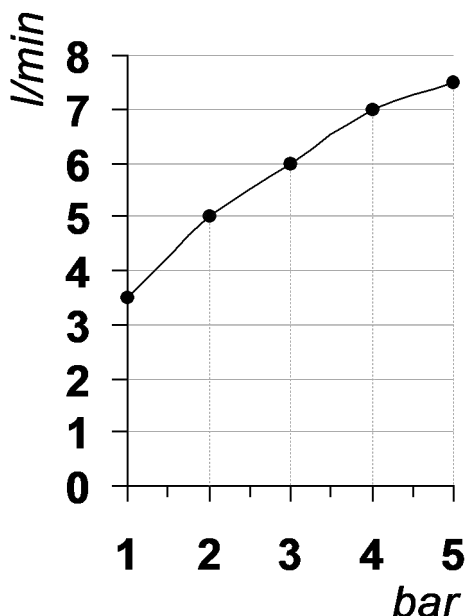

bar	1	2	3	4	5
l/min	3.5	5	6	7	7.5