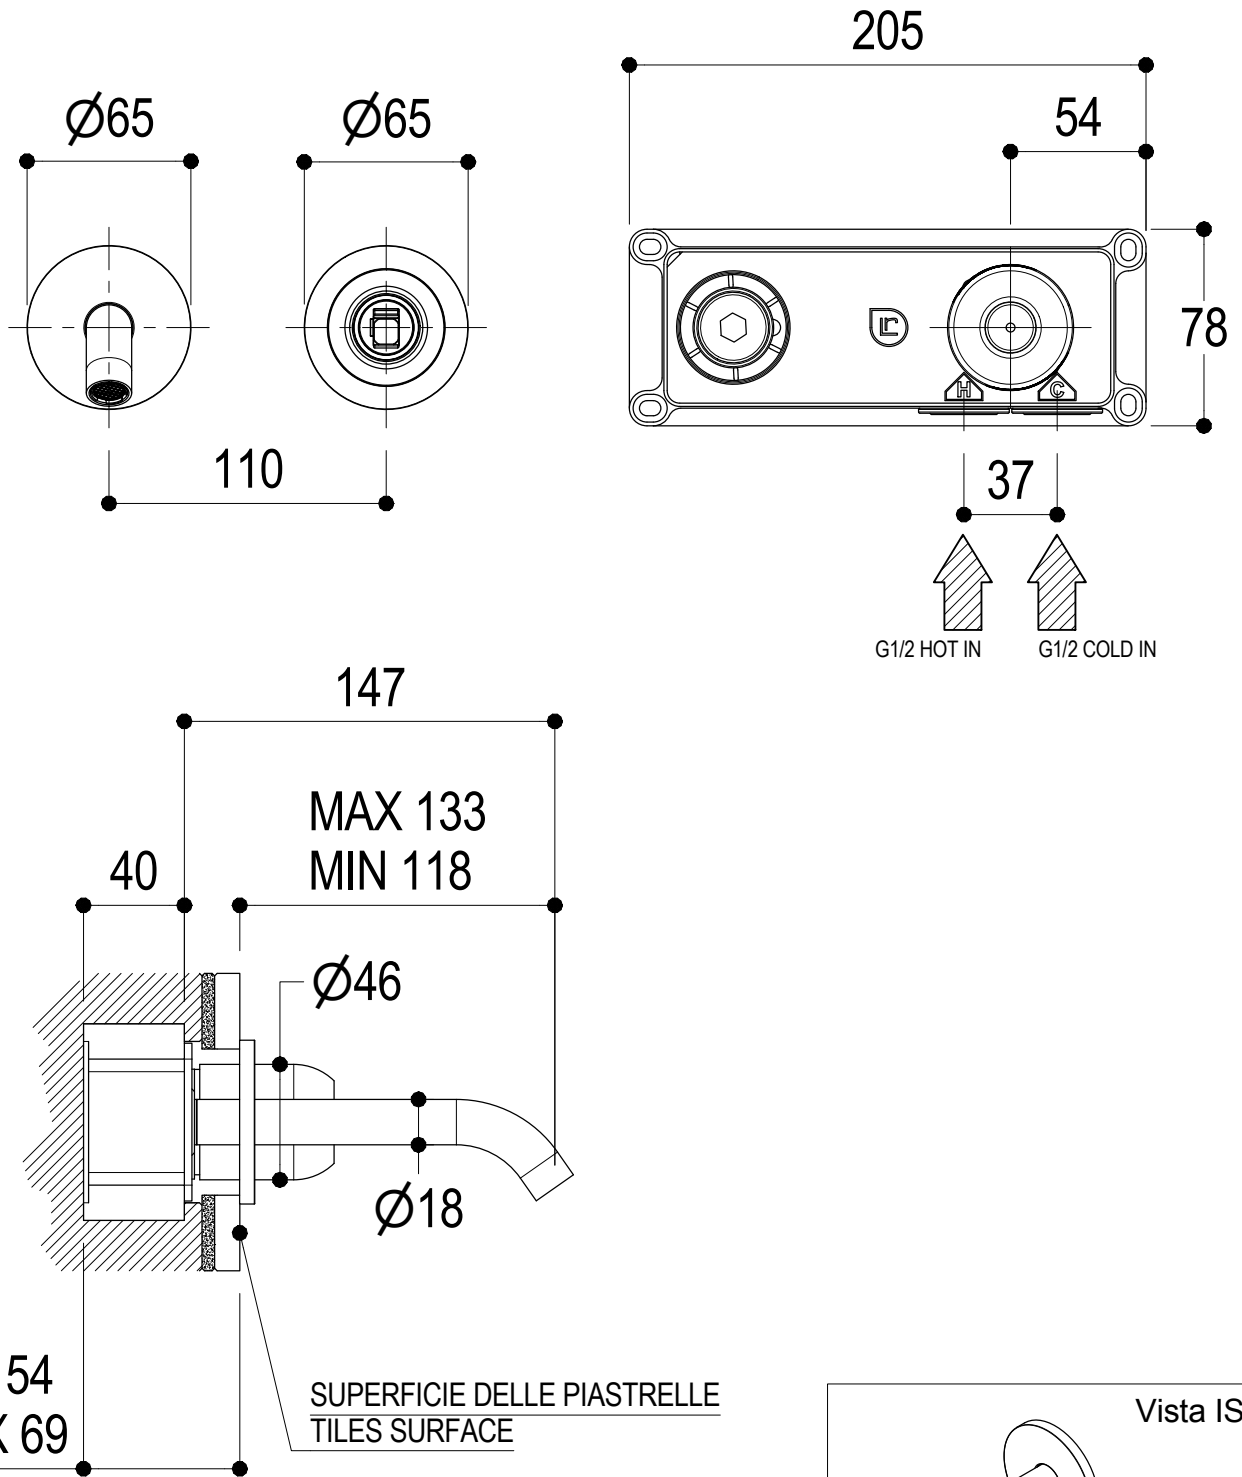

**Ritmonio**  
Living a quality experience.  
13019 VARALLO - (VC) - ITALY

SERIE  
DIAMETRO35 IMPRONTE

CODICE  
PR51AY201

DATA EMISSIONE  
30/03/2020

DENOMINAZIONE  
Miscelatore monocomando ad incasso per lavabo  
Built-in single lever basin mixer