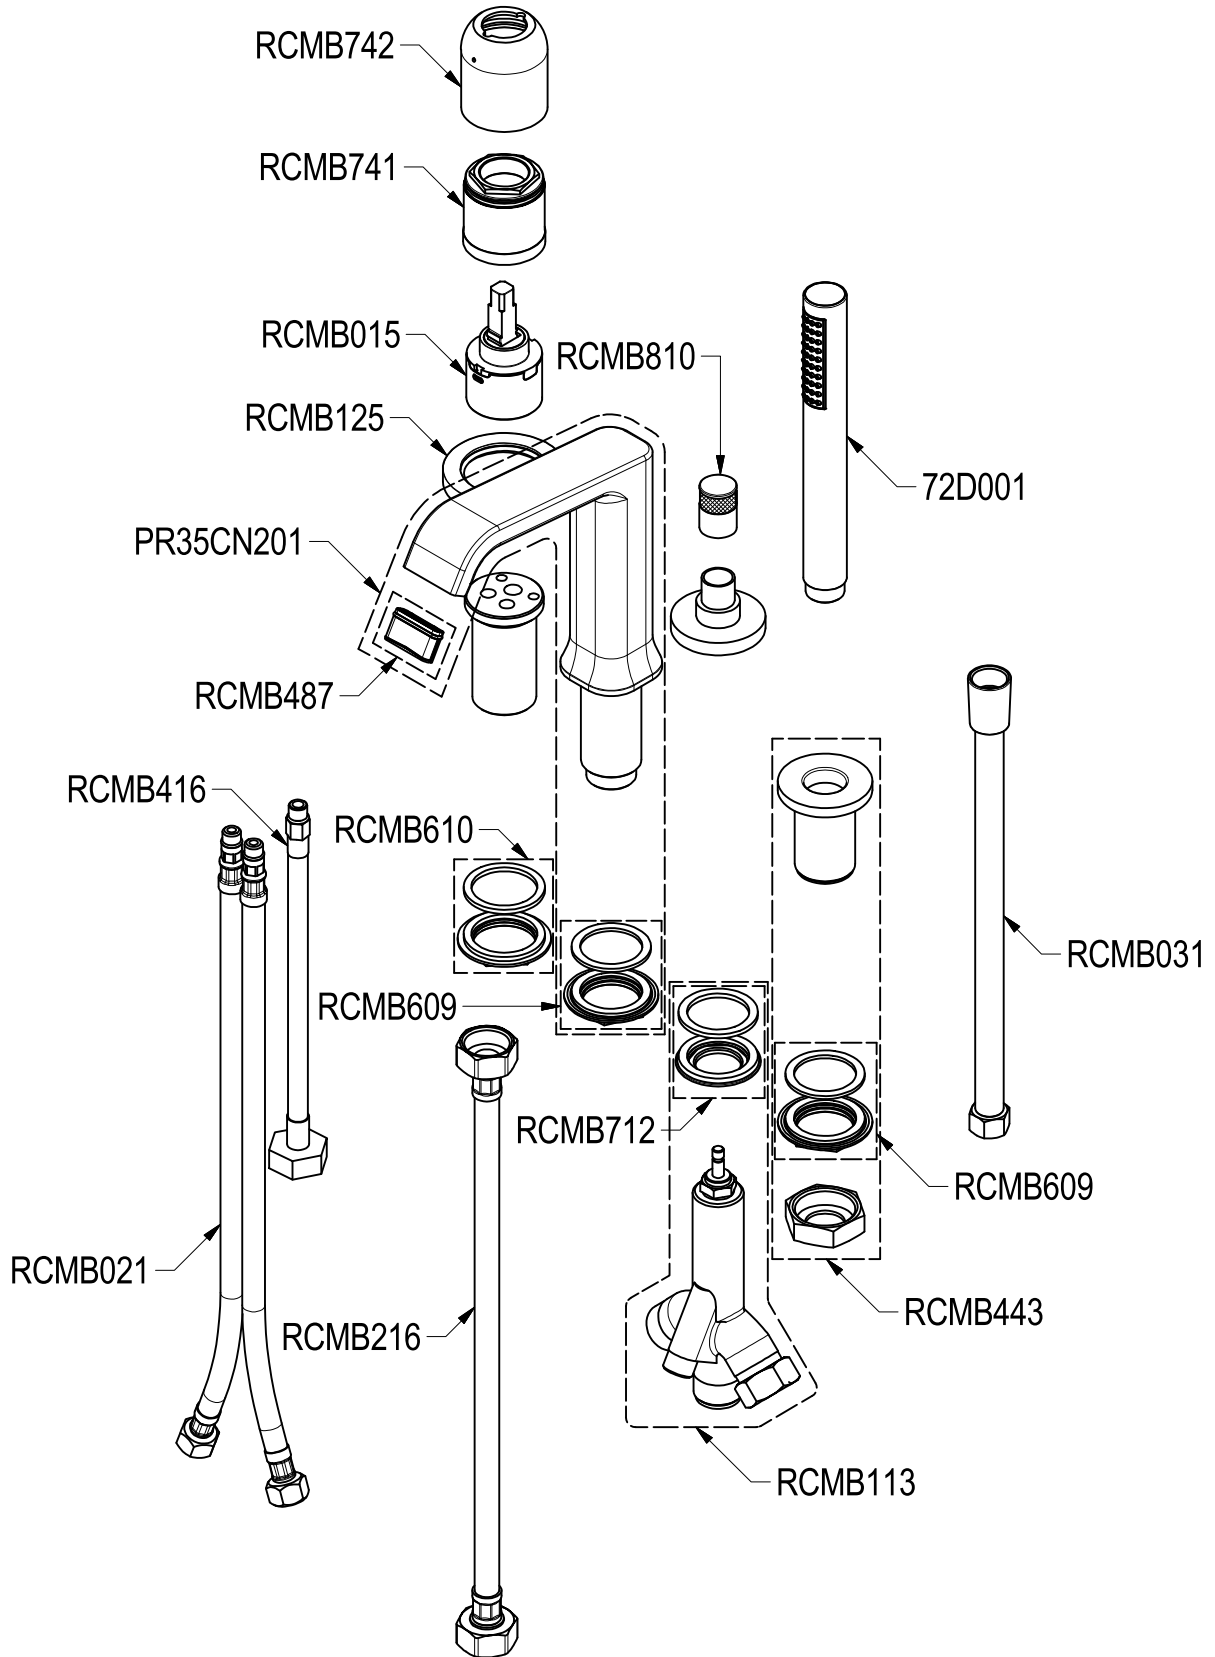

SCHEDA TECNICA / TECHNICAL DATA

RUBINETTERIE RITMONIO S.R.L. si riserva tutti i diritti connessi con il presente documento e con l'oggetto o la materia ivi rappresentati con divieto di riprodurlo, utilizzarlo o renderlo accessibile a terzi in assenza di previa autorizzazione. Disegno CAD non modificabile a mano

Ritmonio
Living a quality experience.
13019 VARALLO - (VC) - ITALY

SERIE TAORMINA

CODICE PR35ES201

DATA EMISSIONE 11/04/2018

DENOMINAZIONE Gruppo per bordovasca
Deck mounted bath group

REVISIONE /
/