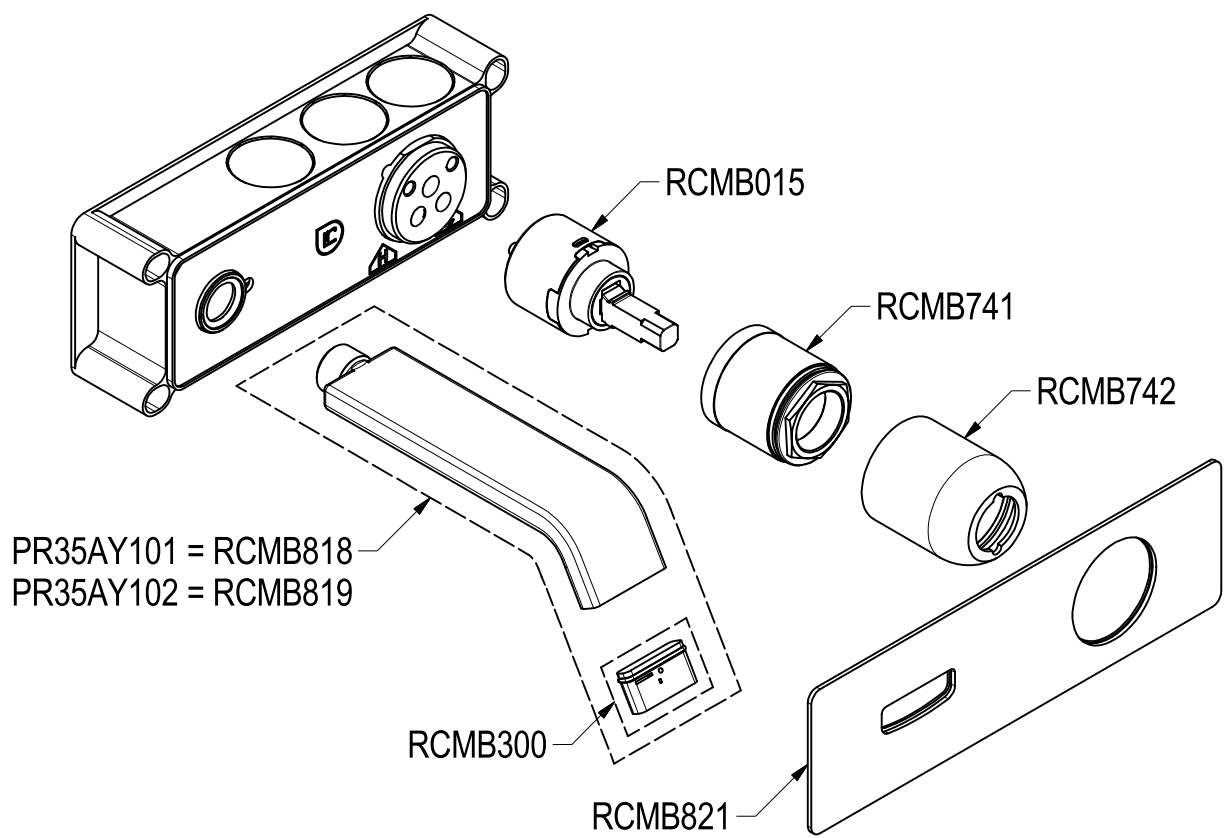

SCHEDA TECNICA / TECHNICAL DATA

RUBINETTERIE RITMONIO S.R.L. si riserva tutti i diritti connessi con il presente documento e con l'oggetto o la materia ivi rappresentati con divieto di riprodurlo, utilizzarlo o renderlo accessibile a terzi in assenza di previa autorizzazione. Disegno CAD non modificabile a mano

Ritmonio
Living a quality experience.
13019 VARALLO - (VC) - ITALY

SERIE TAORMINA

CODICE PR35AY101-102

DATA EMISSIONE 28/03/2018

DENOMINAZIONE Miscelatore monocomando ad incasso per lavabo
Built-in single lever basin mixer