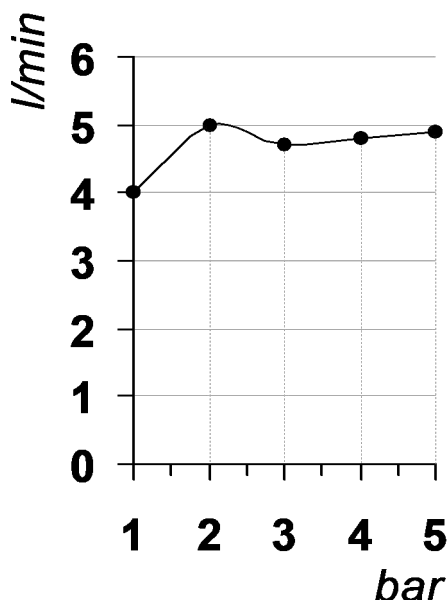

Living a quality experience.

13019 VARALLO - (VC) - ITALY

I diagrammi riportati di seguito riassumono i valori riscontrati durante le prove di portata dei seguenti articoli. Le prove sono state effettuate con pressioni che variavano da 1 a 5 bar e in posizione di acqua miscelata

The following diagrams sum up the values, taken from flow tests of the following items. Tests were conducted with pressure variations from 1 to 5 bar and with mixed water.

TAORMINA

Art. PR35AU202

Miscelatore monocomando per lavabo

Single lever basin mixer

Portata con aeratore
Flow rate with aerator

bar	1	2	3	4	5
l/min	4	5	4.7	4.8	4.9

REVISIONE

/

DATA EMISSIONE

01/04/2022