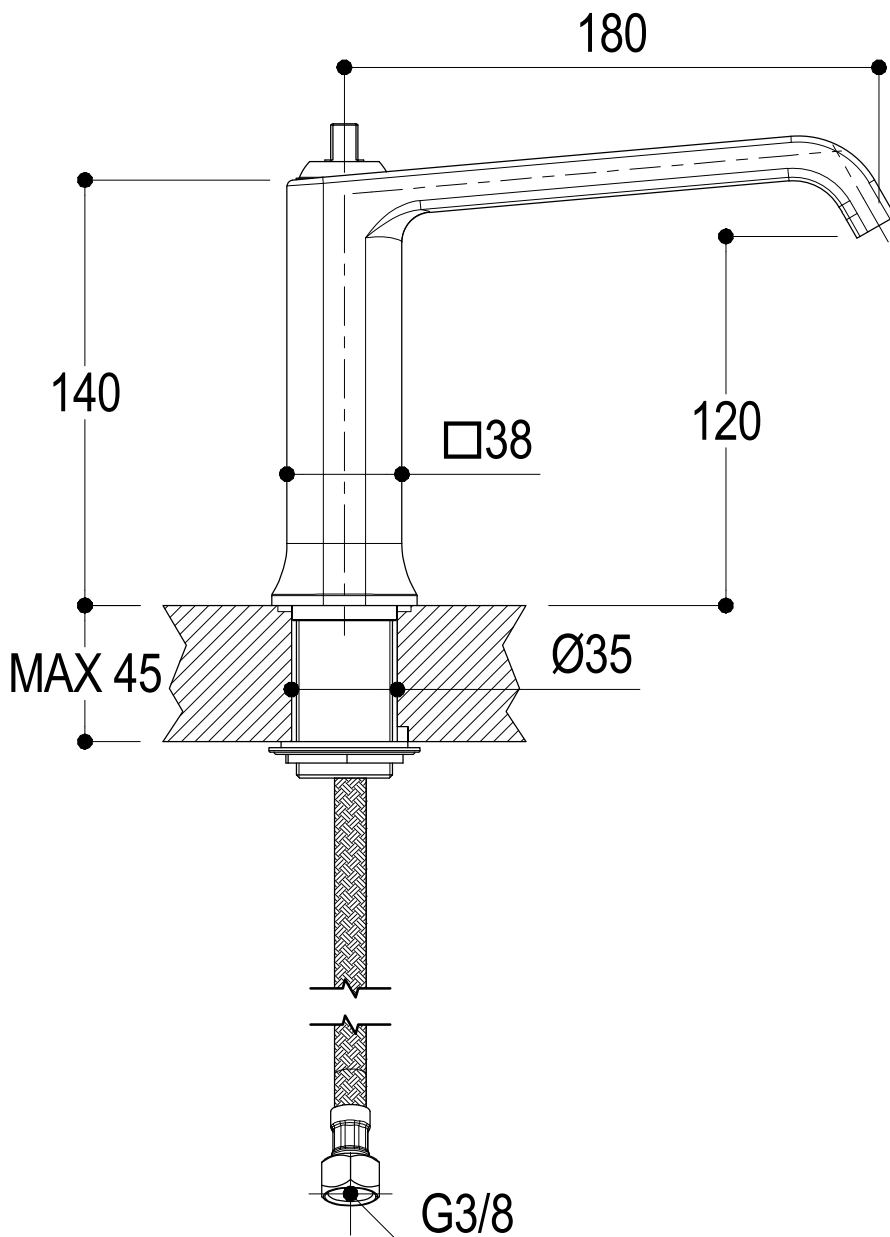

Ritmonio
Living a quality experience.
13019 VARALLO - (VC) - ITALY

SERIE TAORMINA

CODICE PR35AU202

DATA EMISSIONE 05/02/2018

DENOMINAZIONE Miscelatore monocomando per lavabo
Single lever basin mixer

REVISIONE /
/