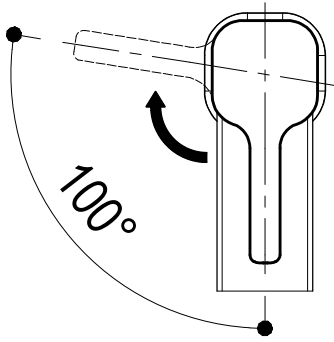

SCHEDA TECNICA / TECHNICAL DATA

RUBINETTERIE RITMONIO S.R.L. si riserva tutti i diritti connessi con il presente documento e con l'oggetto o la materia ivi rappresentati con divieto di riprodurlo, utilizzarlo o renderlo accessibile a terzi in assenza di previa autorizzazione. Disegno CAD non modificabile a mano

RUBINETTERIE RITMONIO S.R.L. will claim all rights related to the present document and with the object or subject represented therein with the prohibition of reproduction, use or disclosure to third parties without previous permission. The Cad plan is not alterable by hand

ECO+