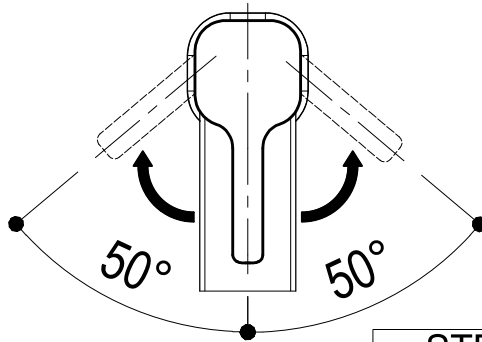

SCHEDA TECNICA / TECHNICAL DATA

RUBINETTERIE RITMONIO S.R.L. si riserva tutti i diritti connessi con il presente documento e con l'oggetto o la materia ivi rappresentati con divieto di riprodurlo, utilizzarlo o renderlo accessibile a terzi in assenza di previa autorizzazione. Disegno CAD non modificabile a mano

RUBINETTERIE RITMONIO S.R.L. will claim all rights related to the present document and with the object or subject represented therein with the prohibition of reproduction, use or disclosure to third parties without previous permission. The Cad plan is not alterable by hand

ECO+

STD

Vista ISO

Ritmonio
Living a quality experience.
13019 VARALLO - (VC) - ITALY

SERIE TAORMINA

CODICE PR35AU202

DATA EMISSIONE 05/02/2018

DENOMINAZIONE Miscelatore monocomando per lavabo
Single lever basin mixer

REVISIONE /
/