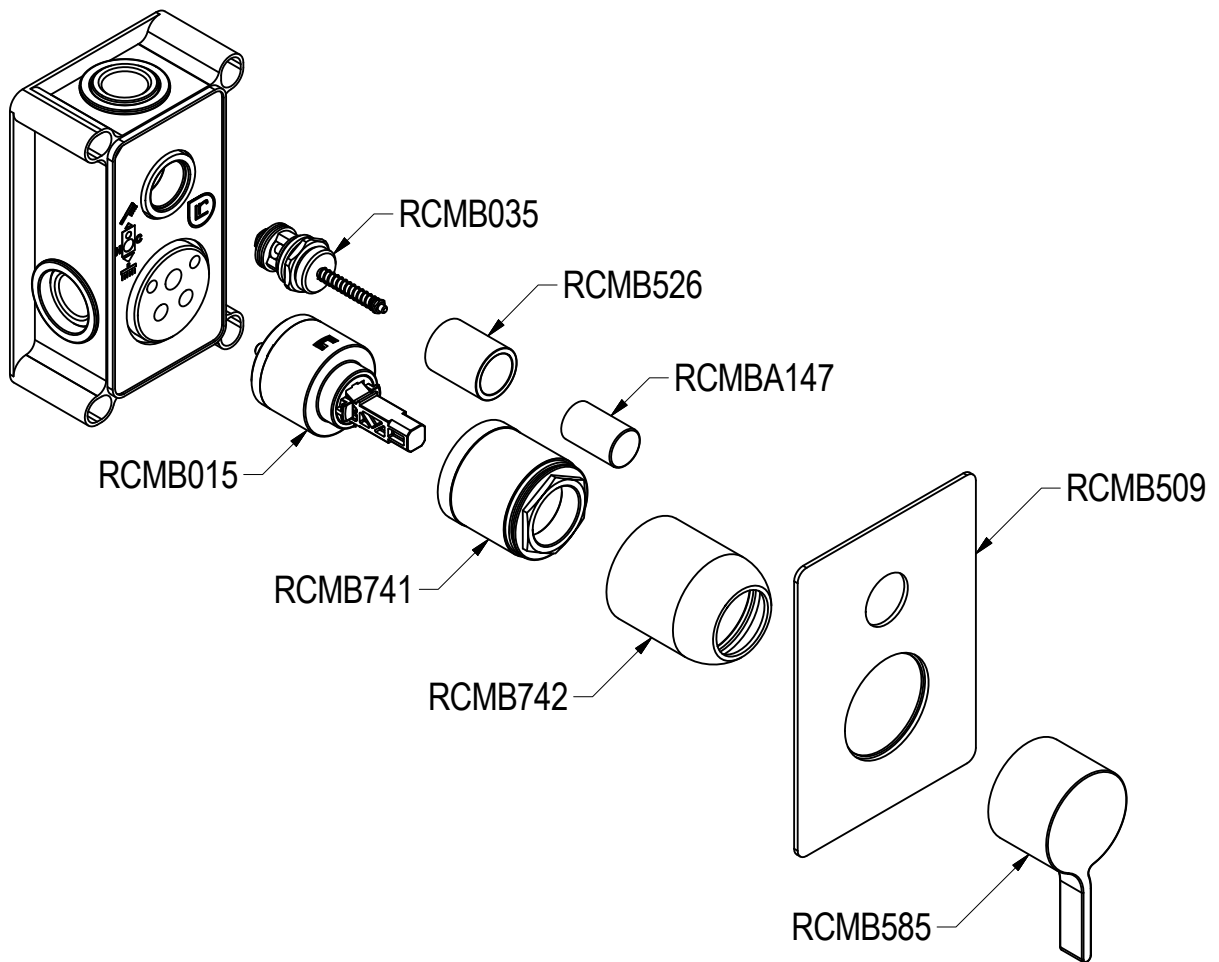

# SCHEDA TECNICA / TECHNICAL DATA

RUBINETTERIE RITMONIO S.R.L. si riserva tutti i diritti connessi con il presente documento e con l'oggetto o la materia ivi rappresentati con divieto di riprodurlo, utilizzarlo o renderlo accessibile a terzi in assenza di previa autorizzazione. Disegno CAD non modificabile a mano

**Ritmonio**  
Living a quality experience.  
13019 VARALLO - (VC) - ITALY

SERIE TIE

CODICE PR34GB 101

DATA EMISSIONE 31/05/2016

DENOMINAZIONE  
Miscelatore monocomando ad incasso per vasca/doccia  
Built-in single lever bath/shower mixer