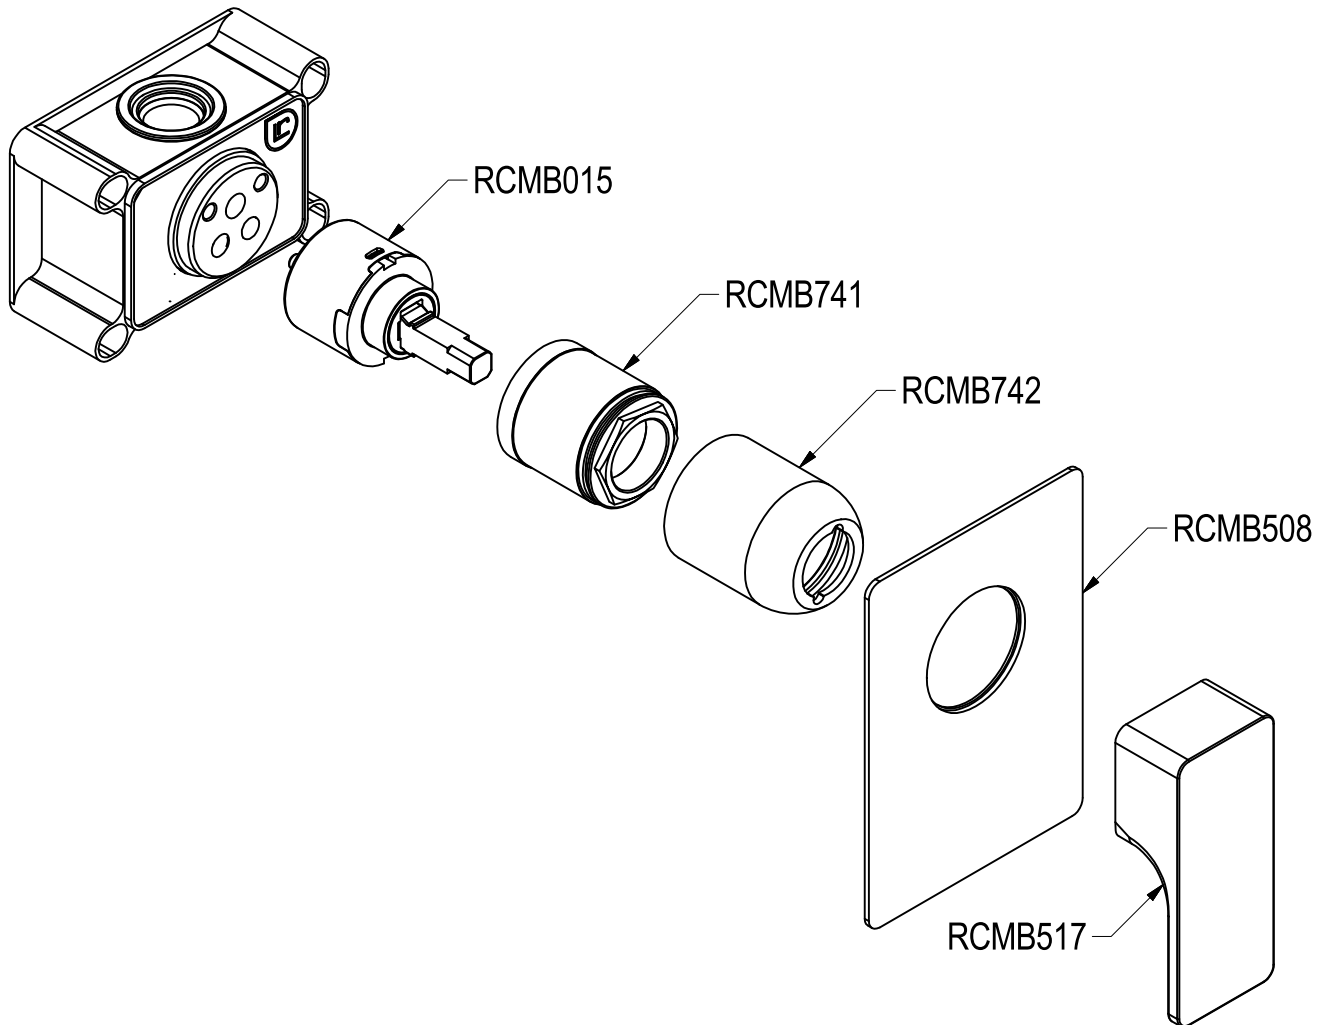

SCHEDA TECNICA / TECHNICAL DATA

RUBINETTERIE RITMONIO S.R.L. si riserva tutti i diritti connessi con il presente documento e con l'oggetto o la materia ivi rappresentati con divieto di riprodurlo, utilizzarlo o renderlo accessibile a terzi in assenza di previa autorizzazione. Disegno CAD non modificabile a mano

Ritmonio
Living a quality experience.
13019 VARALLO - (VC) - ITALY

SERIE GLITTER

CODICE PR32FB101

DATA EMISSIONE 29/02/16

DENOMINAZIONE Miscelatore monocomando ad incasso per doccia
Built-in single lever shower mixer