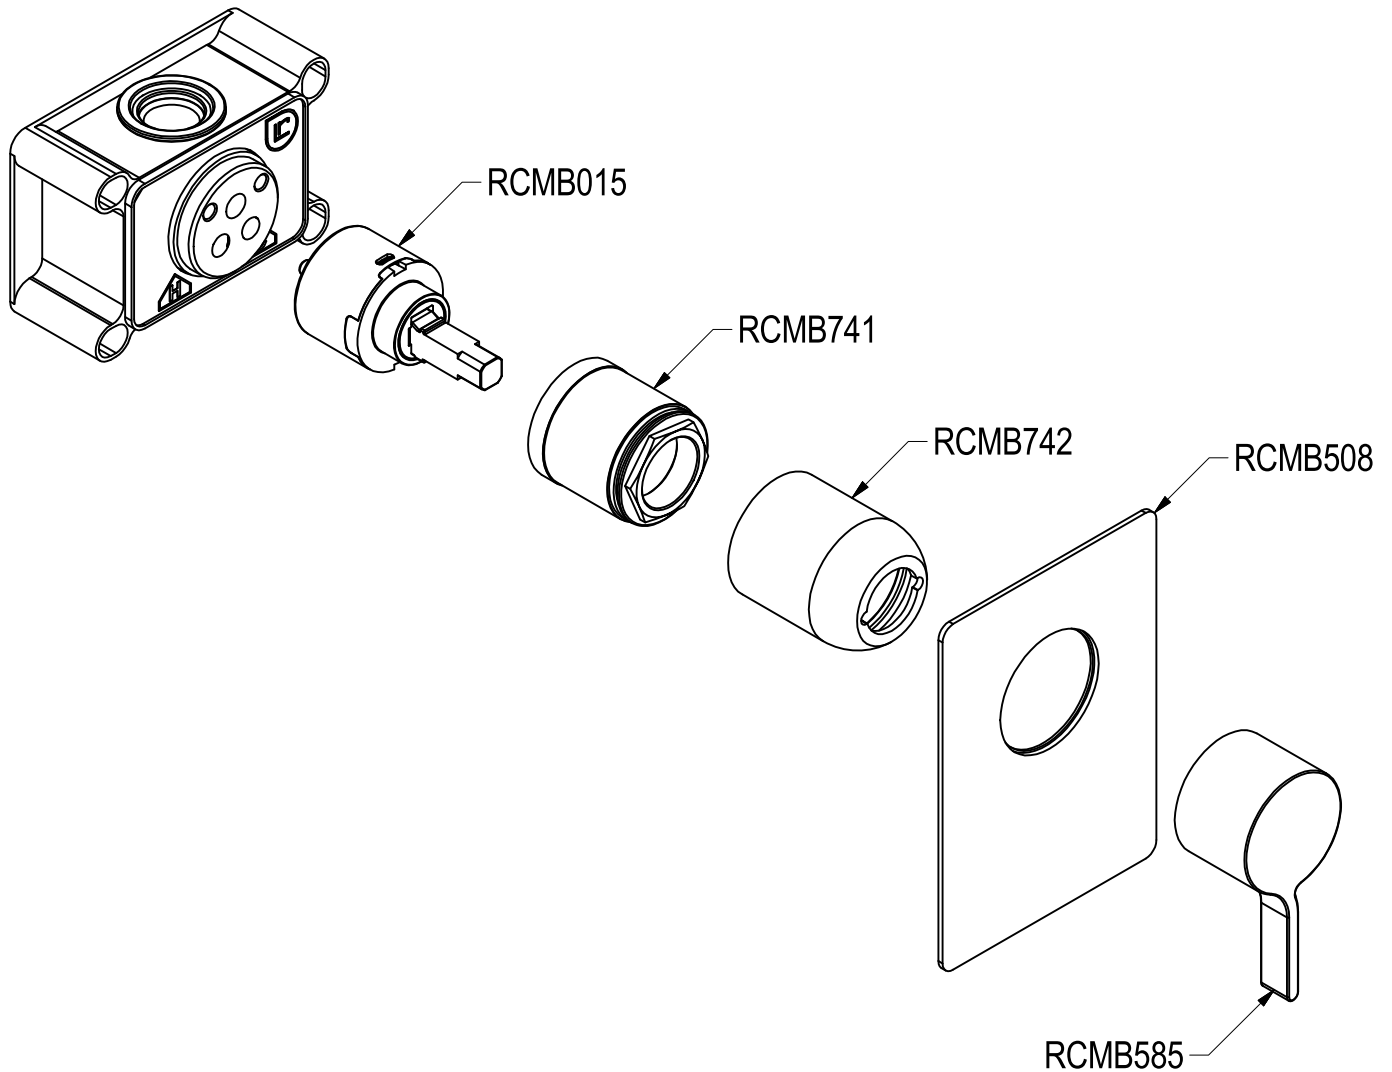

SCHEDA TECNICA / TECHNICAL DATA

RUBINETTERIE RITMONIO S.R.L. si riserva tutti i diritti connessi con il presente documento e con l'oggetto o la materia ivi rappresentati con divieto di riprodurlo, utilizzarlo o renderlo accessibile a terzi in assenza di previa autorizzazione. Disegno CAD non modificabile a mano

Ritmonio
Living a quality experience.
13019 VARALLO - (VC) - ITALY

SERIE TIE

CODICE PR34FB 101

DATA EMISSIONE 31/05/2016

DENOMINAZIONE Miscelatore monocomando incasso per doccia
Built-in single lever shower mixer