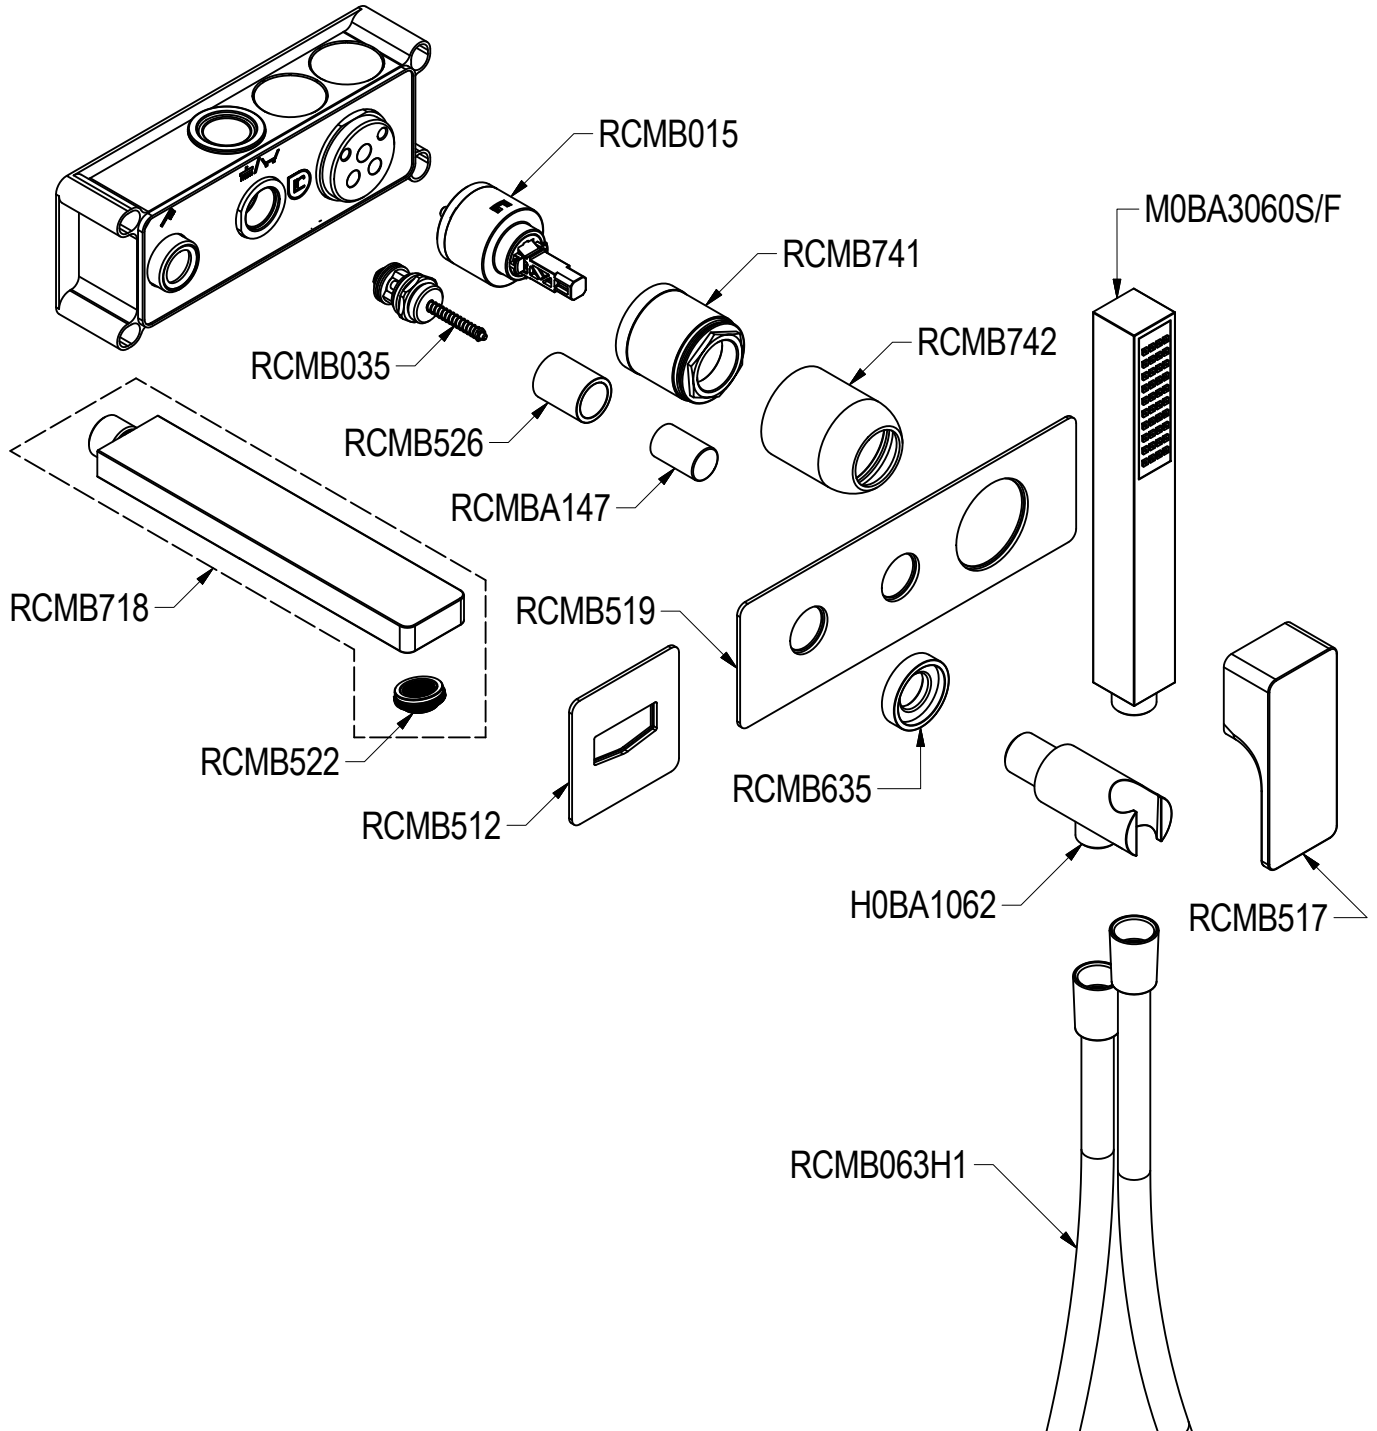

# SCHEDA TECNICA / TECHNICAL DATA

RUBINETTERIE RITMONIO S.R.L. si riserva tutti i diritti connessi con il presente documento e con l'oggetto o la materia ivi rappresentati con divieto di riprodurlo, utilizzarlo o renderlo accessibile a terzi in assenza di previa autorizzazione. Disegno CAD non modificabile a mano

**Ritmonio**  
Living a quality experience.  
13019 VARALLO - (VC) - ITALY

SERIE GLITTER

CODICE PR32EB 101

DATA EMISSIONE 01/03/16

DENOMINAZIONE Miscelatore monocomando ad incasso per vasca  
Built-in single lever bath mixer