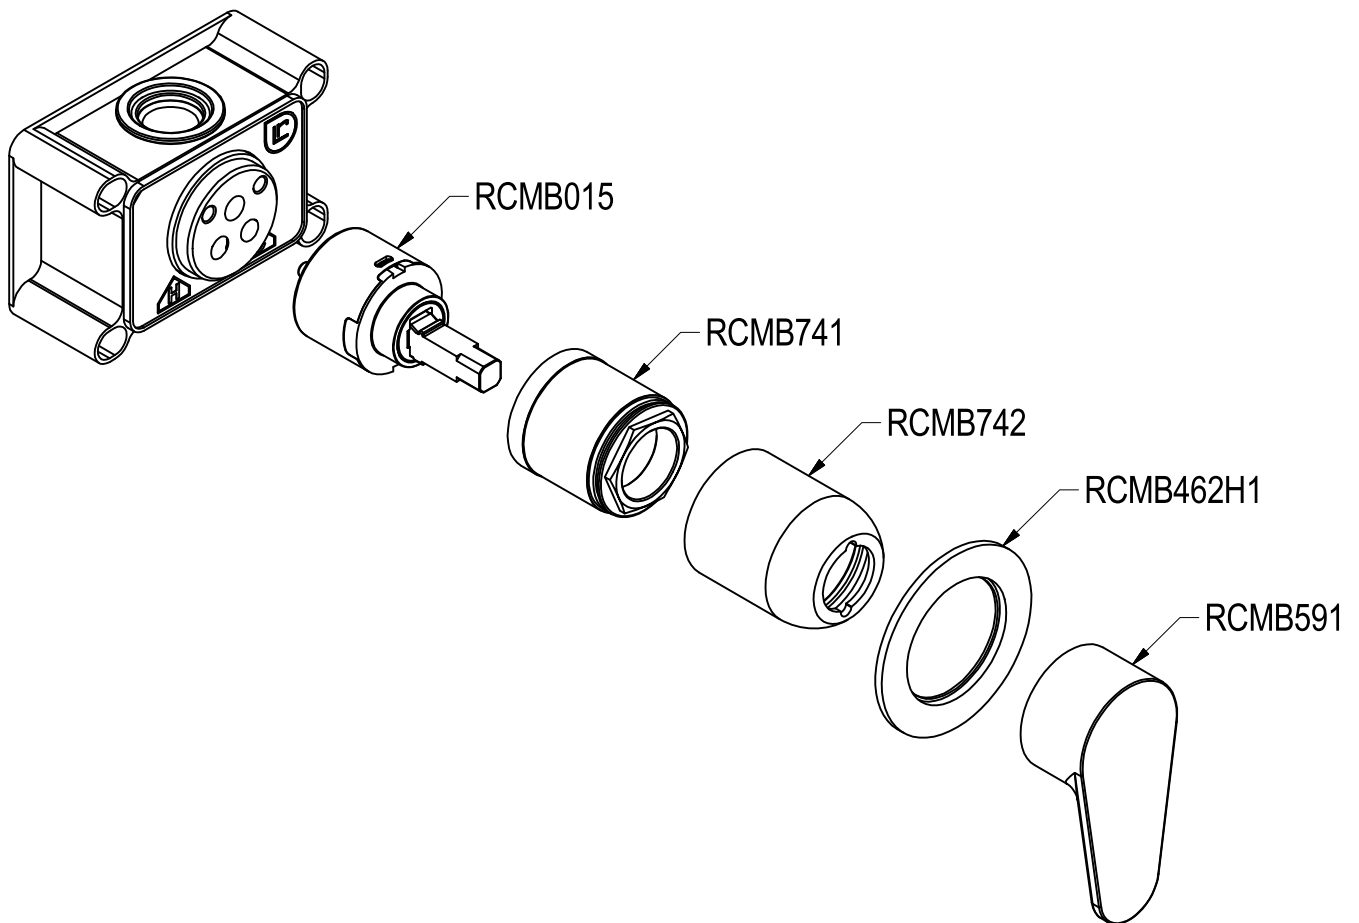

## SCHEDA TECNICA / TECHNICAL DATA

RUBINETTERIE RITMONIO S.R.L. si riserva tutti i diritti connessi con il presente documento e con l'oggetto o la materia ivi rappresentati con divieto di riprodurlo, utilizzarlo o renderlo accessibile a terzi in assenza di previa autorizzazione. Disegno CAD non modificabile a mano

 <b>Ritmonio</b> Living a quality experience. 13019 VARALLO - (VC) - ITALY	SERIE	TIP	CODICE	PR38FB201	DATA EMISSIONE	06/06/2016
	DENOMINAZIONE	Miscelatore monocomando incasso doccia Built-in single lever shower mixer			REVISIONE	1 20/10/16