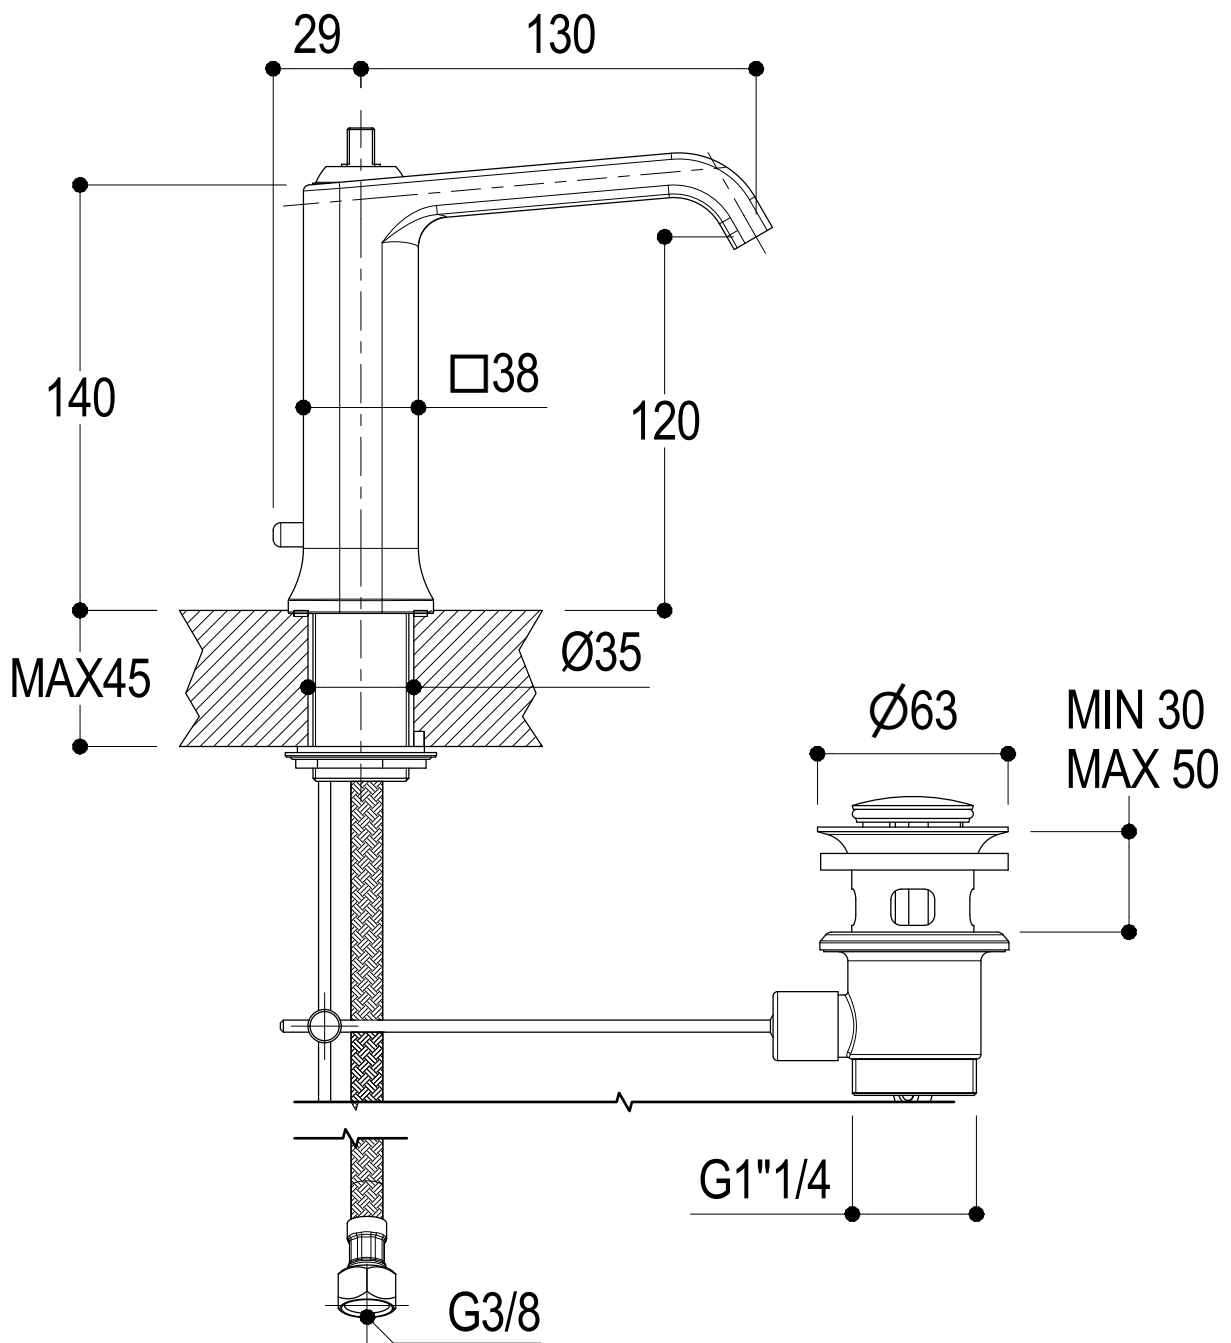

Ritmonio
Living a quality experience.
13019 VARALLO - (VC) - ITALY

SERIE TAORMINA

CODICE PR35AU101

DATA EMISSIONE 16/02/2018

DENOMINAZIONE Miscelatore monocomando per lavabo
Single lever basin mixer

REVISIONE 1
29/12/2021