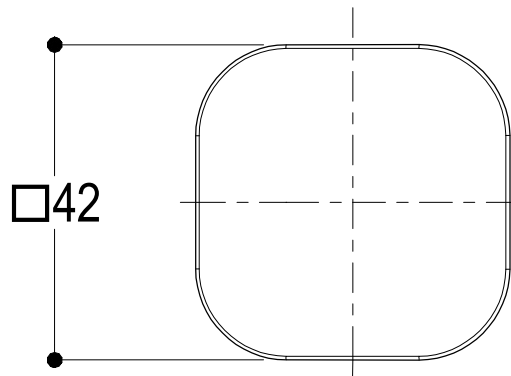

SCHEDA TECNICA / TECHNICAL DATA

RUBINETTERIE RITMONIO S.R.L. si riserva tutti i diritti connessi con il presente documento e con l'oggetto o la materia ivi rappresentati con divieto di riprodurlo, utilizzarlo o renderlo accessibile a terzi in assenza di previa autorizzazione. Disegno CAD non modificabile a mano

RUBINETTERIE RITMONIO S.R.L. will claim all rights related to the present document and with the object or subject represented therein with the prohibition of reproduction, use or disclosure to third parties without previous permission. The Cad plan is not alterable by hand

Ritmonio
Living a quality experience.
13019 VARALLO - (VC) - ITALY

SERIE TAORMINA

CODICE PR35MA001

DATA EMISSIONE 06/02/2018

DENOMINAZIONE Comando senza leva
Handle without lever

REVISIONE /
/