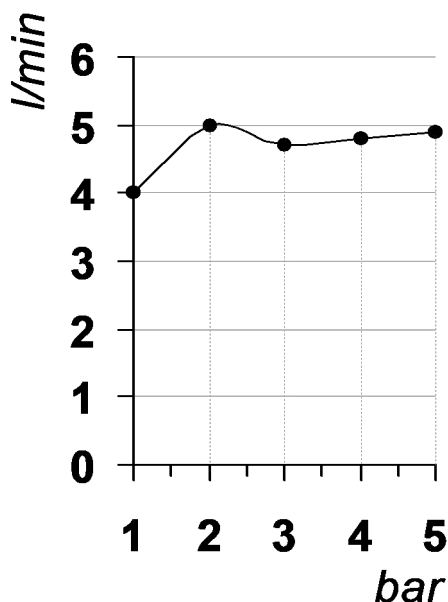

Living a quality experience.

13019 VARALLO - (VC) - ITALY

I diagrammi riportati di seguito riassumono i valori riscontrati durante le prove di portata dei seguenti articoli. Le prove sono state effettuate con pressioni che variavano da 1 a 5 bar e in posizione di acqua miscelata

The following diagrams sum up the values, taken from flow tests of the following items. Tests were conducted with pressure variations from 1 to 5 bar and with mixed water.

TAORMINA

Art. PR35AU101

Miscelatore monocomando per lavabo

Single lever basin mixer

Portata con aeratore
Flow rate with aerator

bar	1	2	3	4	5
l/min	4	5	4.7	4.8	4.9

REVISIONE

/

DATA EMISSIONE

01/04/2022