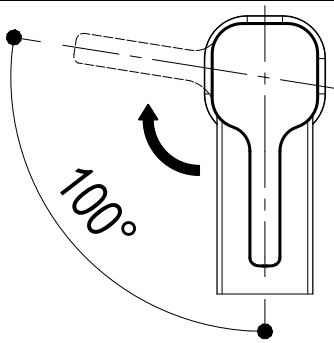

SCHEDA TECNICA / TECHNICAL DATA

RUBINETTERIE RITMONIO S.R.L. si riserva tutti i diritti connessi con il presente documento e con l'oggetto o la materia ivi rappresentati con divieto di riprodurlo, utilizzarlo o renderlo accessibile a terzi in assenza di previa autorizzazione. Disegno CAD non modificabile a mano

RUBINETTERIE RITMONIO S.R.L. will claim all rights related to the present document and with the object or subject represented therein with the prohibition of reproduction, use or disclosure to third parties without previous permission. The Cad plan is not alterable by hand

ECO+