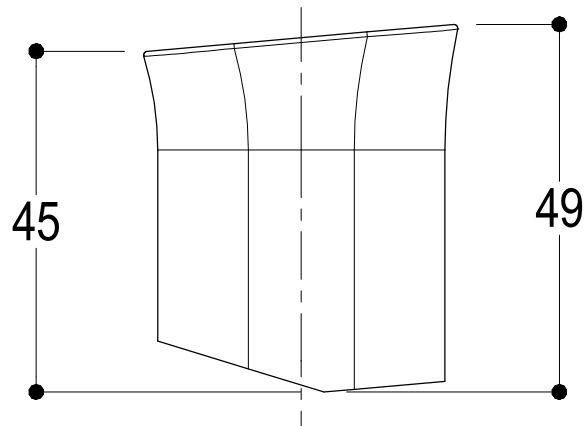

SCHEDA TECNICA / TECHNICAL DATA

RUBINETTERIE RITMONIO S.R.L. si riserva tutti i diritti connessi con il presente documento e con l'oggetto o la materia ivi rappresentati con divieto di riprodurlo, utilizzarlo o renderlo accessibile a terzi in assenza di previa autorizzazione. Disegno CAD non modificabile a mano

RUBINETTERIE RITMONIO S.R.L. will claim all rights related to the present document and with the object or subject represented therein with the prohibition of reproduction, use or disclosure to third parties without previous permission. The Cad plan is not alterable by hand

Ritmonio
Living a quality experience.
13019 VARALLO - (VC) - ITALY

SERIE TAORMINA

CODICE PR35MA001

DATA EMISSIONE 06/02/2018

DENOMINAZIONE Comando senza leva
Handle without lever

REVISIONE /
/