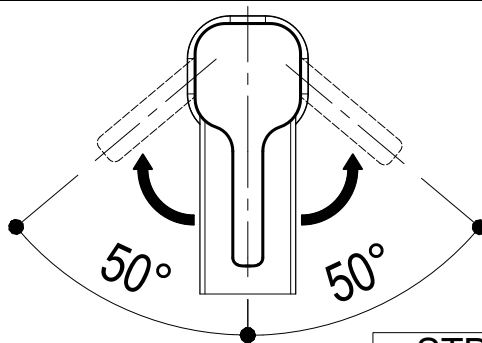

SCHEDA TECNICA / TECHNICAL DATA

RUBINETTERIE RITMONIO S.R.L. si riserva tutti i diritti connessi con il presente documento e con l'oggetto o la materia ivi rappresentati con divieto di riprodurlo, utilizzarlo o renderlo accessibile a terzi in assenza di previa autorizzazione. Disegno CAD non modificabile a mano

RUBINETTERIE RITMONIO S.R.L. will claim all rights related to the present document and with the object or subject represented therein with the prohibition of reproduction, use or disclosure to third parties without previous permission. The Cad plan is not alterable by hand

ECO+

STD

Vista ISO

Ritmonio
Living a quality experience.
13019 VARALLO - (VC) - ITALY

SERIE TAORMINA

CODICE PR35AU101

DATA EMISSIONE 16/02/2018

DENOMINAZIONE Miscelatore monocomando per lavabo
Single lever basin mixer

REVISIONE 1
29/12/2021