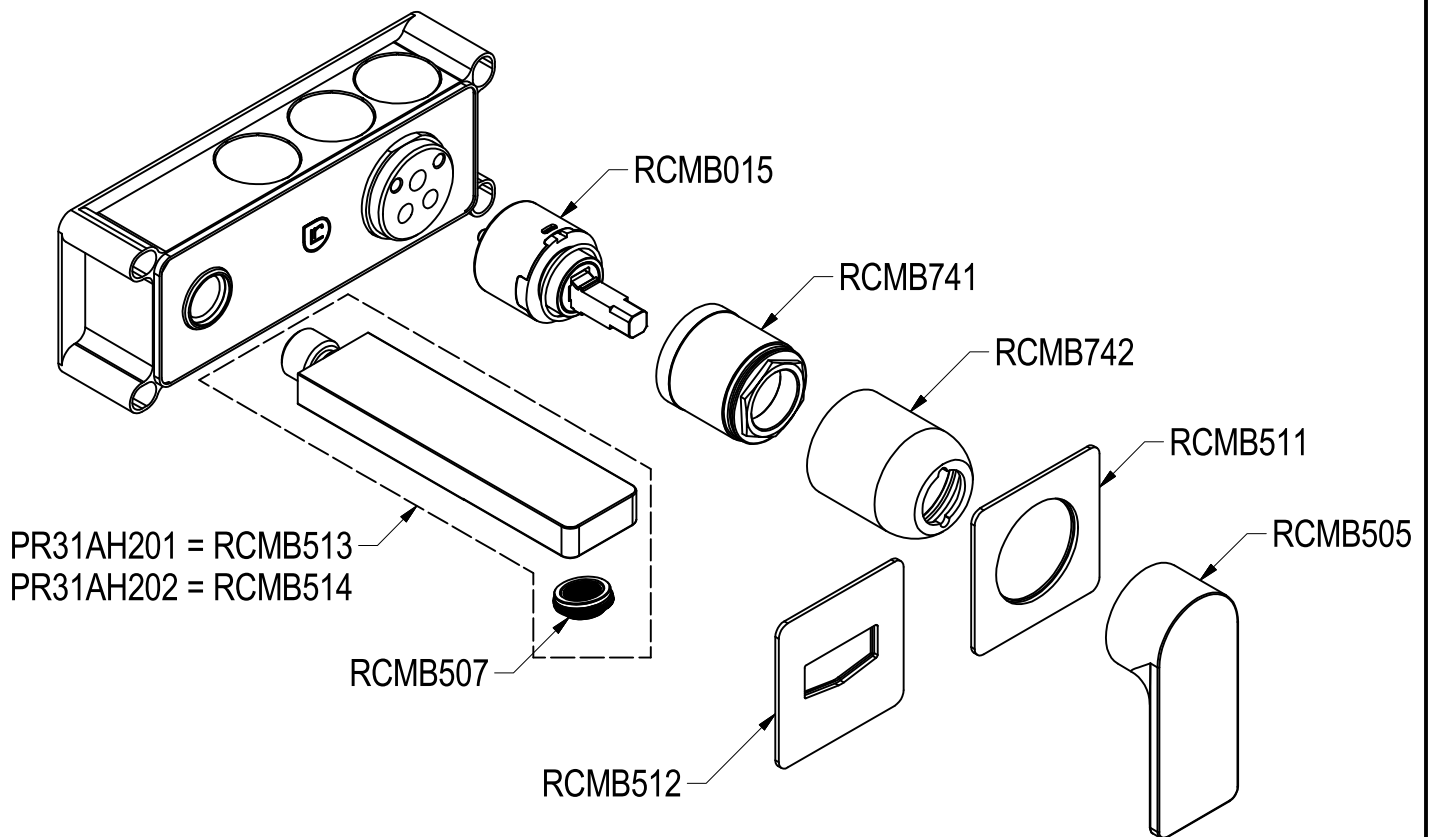

SCHEDA TECNICA / TECHNICAL DATA

RUBINETTERIE RITMONIO S.R.L. si riserva tutti i diritti connessi con il presente documento e con l'oggetto o la materia ivi rappresentati con divieto di riprodurlo, utilizzarlo o renderlo accessibile a terzi in assenza di previa autorizzazione. Disegno CAD non modificabile a mano

Ritmonio
Living a quality experience.
13019 VARALLO - (VC) - ITALY

SERIE	POIS	CODICE	PR31AH201-202	DATA EMISSIONE	04/03/16
DENOMINAZIONE	Miscelatore monocomando ad incasso per lavabo Built-in single lever basin mixer			REVISIONE	1
					13/10/16