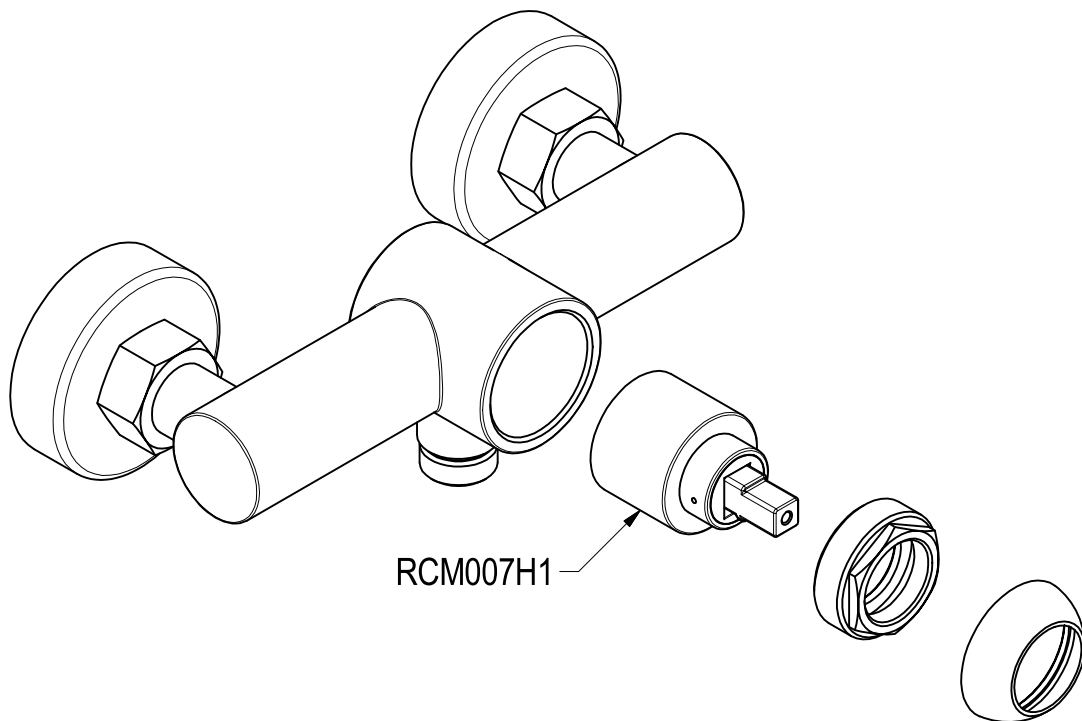

# SCHEDA TECNICA / TECHNICAL DATA

RUBINETTERIE RITMONIO S.R.L. si riserva tutti i diritti connessi con il presente documento e con l'oggetto o la materia ivi rappresentati con divieto di riprodurlo, utilizzarlo o renderlo accessibile a terzi in assenza di previa autorizzazione. Disegno CAD non modificabile a mano

**Ritmonio**  
Living a quality experience.  
13019 VARALLO - (VC) - ITALY

SERIE HAPTIC

CODICE PR43FL202

DATA EMISSIONE 28/02/2018

DENOMINAZIONE Miscelatore monocomando esterno per doccia  
Outer single lever shower mixer